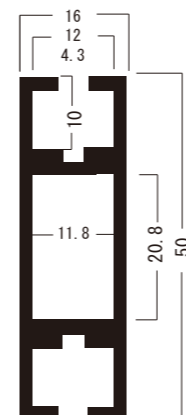

# システムパネル(オクタクルム社)

早い

安い

ゴミが出ない

パラペットサイズ

パネルサイズ

システムパネルは、作りたいブースの大きさや形に合わせてパーツを追加し、組み合わせるだけで、どんなパターンにでも対応できるのが特徴。ブースだけでなく、オフィスや店舗にも使用できます。使い回しもきくため、「エコ」の観点から見ても注目度が高い製品なのです。

**パネル在庫数1000枚以上**

●ビーム/50mm

SIZE (mm) = L135, L165, L207.5, L310, L455, L660, L950, L1350, L1445, L1650, L1940, L2435, L2930

●Rビーム/50mm

SIZE (mm) = 990 ¼, 1400 ¼, 1980 ¼, 2800 ¼

●45°、90°、135°、180° 間隔でビーム接続可能です

●ポール (直径40mm)

SIZE (mm)

- H50
- H200
- H300
- H500
- H600
- H680
- H730
- H880
- H980
- H1480
- H2080
- H2380
- H2480
- H2680

●展示台/H700 H750 H900 H1000

SIZE (mm) = 495 × 495、495 × 700、495 × 990 (四角形) 700 × 700、700 × 990、700 × 990 × 990

SIZE (mm) = 495 × 495 × 700、700 × 700 × 990 (三角形) 990 × 990 × 1400

SIZE (mm) = 495 × 495 × 990¼、700 × 700 × 1400¼、(Rタイプ) 990 × 990 × 1980¼、1400 × 1400 × 2800¼  
その他ドーナツ型や引き戸付、中棚付など多数あり

その他、ホワイトボード、スイングドア、カーテン、カウンターフックなど豊富なアクセサリがございます