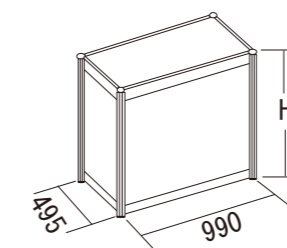

●ビーム/50mm

SIZE (mm) = L135, L165, L207.5, L310, L455, L660, L950, L1350, L1445, L1650, L1940, L2435, L2930

●Rビーム/50mm

SIZE (mm) = 990 ¼, 1400 ¼, 1980 ¼, 2800 ¼

●45°、90°、135°、180° 間隔でビーム接続可能です

●ポール (直径40mm)

SIZE (mm)

- H50
- H200
- H300
- H500
- H600
- H680
- H730
- H880
- H980
- H1480
- H2080
- H2380
- H2480
- H2680

●展示台/H700 H750 H900 H1000

SIZE (mm) = 495 × 495、495 × 700、495 × 990 (四角形) 700 × 700、700 × 990、700 × 990 × 990

SIZE (mm) = 495 × 495 × 700、700 × 700 × 990 (三角形) 990 × 990 × 1400

SIZE (mm) = 495 × 495 × 990¼、700 × 700 × 1400¼、(Rタイプ) 990 × 990 × 1980¼、1400 × 1400 × 2800¼  
その他ドーナツ型や引き戸付、中棚付など多数あり

その他、ホワイトボード、スイングドア、カーテン、カウンターフックなど豊富なアクセサリがございます