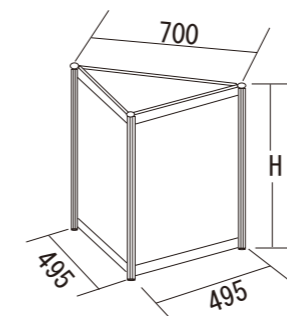

●ビーム/50mm

SIZE (mm) = L135, L165, L207.5, L310, L455, L660, L950, L1350, L1445, L1650, L1940, L2435, L2930

●Rビーム/50mm

SIZE (mm) = 990 ¼, 1400 ¼, 1980 ¼, 2800 ¼

●45°、90°、135°、180° 間隔でビーム接続可能です

●ポール (直径40mm)

SIZE (mm)

- H50
- H200
- H300
- H500
- H600
- H680
- H730
- H880
- H980
- H1480
- H2080
- H2380
- H2480
- H2680

●展示台/H700 H750 H900 H1000

SIZE (mm) = 495 × 495、495 × 700、495 × 990 (四角形) 700 × 700、700 × 990、700 × 990 × 990

SIZE (mm) = 495 × 495 × 700、700 × 700 × 990 (三角形) 990 × 990 × 1400

SIZE (mm) = 495 × 495 × 990¼、700 × 700 × 1400¼、(Rタイプ) 990 × 990 × 1980¼、1400 × 1400 × 2800¼  
その他ドーナツ型や引き戸付、中棚付など多数あり

その他、ホワイトボード、スイングドア、カーテン、カウンターフックなど豊富なアクセサリがございます