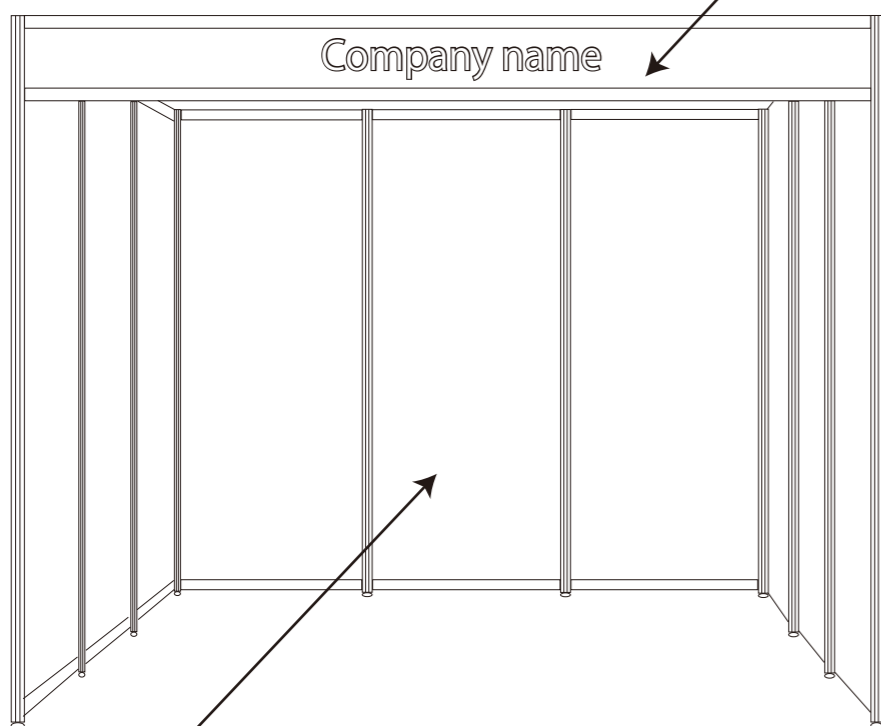

# システムパネル(オクタクルム社)

早い

安い

ゴミが出ない

パラペットサイズ

パネルサイズ

システムパネルは、作りたいブースの大きさや形に合わせてパーツを追加し、組み合わせるだけで、どんなパターンにでも対応できるのが特徴。ブースだけでなく、オフィスや店舗にも使用できます。使い回しもきくため、「エコ」の観点から見ても注目度が高い製品なのです。

**パネル在庫数1000枚以上**

●ビーム/50mm

SIZE (mm) = L135, L165, L207.5, L310, L455, L660, L950, L1350, L1445, L1650, L1940, L2435, L2930

●Rビーム/50mm

SIZE (mm) = 990 ¼, 1400 ¼, 1980 ¼, 2800 ¼

●45°、90°、135°、180° 間隔でビーム接続可能です

●ポール (直径40mm)

SIZE (mm)

- H50
- H200
- H300
- H500
- H600
- H680
- H730
- H880
- H980
- H1480
- H2080
- H2380
- H2480
- H2680

●展示台/H700 H750 H900 H1000

SIZE (mm) = 495 × 495、495 × 700、495 × 990 (四角形) 700 × 700、700 × 990、700 × 990 × 990

SIZE (mm) = 495 × 495 × 700、700 × 700 × 990 (三角形) 990 × 990 × 1400

SIZE (mm) = 495 × 495 × 990¼、700 × 700 × 1400¼、(Rタイプ) 990 × 990 × 1980¼、1400 × 1400 × 2800¼  
その他ドーナツ型や引き戸付、中棚付など多数あり

その他、ホワイトボード、スイングドア、カーテン、カウンターフックなど豊富なアクセサリがございます