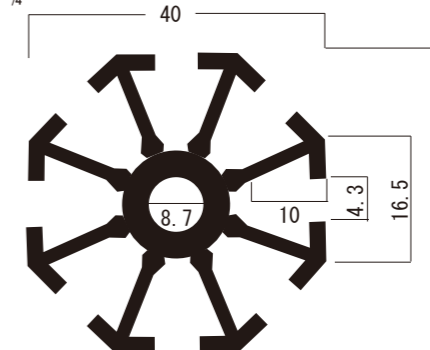

# システムパネル(オクタクルム社)

早い

安い

ゴミが出ない

パラペットサイズ

パネルサイズ

システムパネルは、作りたいブースの大きさや形に合わせてパーツを追加し、組み合わせるだけで、どんなパターンにでも対応できるのが特徴。ブースだけでなく、オフィスや店舗にも使用できます。使い回しもきくため、「エコ」の観点から見ても注目度が高い製品なのです。

**パネル在庫数1000枚以上**

●ビーム/50mm

SIZE (mm) = L135, L165, L207.5, L310, L455, L660, L950, L1350, L1445, L1650, L1940, L2435, L2930

●Rビーム/50mm

SIZE (mm) = 990 ¼, 1400 ¼, 1980 ¼, 2800 ¼

●45°、90°、135°、180° 間隔でビーム接続可能です

●ポール (直径40mm)

SIZE (mm)

- H50
- H200
- H300
- H500
- H600
- H680
- H730
- H880
- H980
- H1480
- H2080
- H2380
- H2480
- H2680

●展示台/H700 H750 H900 H1000

SIZE (mm) = 495 × 495、495 × 700、495 × 990 (四角形) 700 × 700、700 × 990、700 × 990 × 990

SIZE (mm) = 495 × 495 × 700、700 × 700 × 990 (三角形) 990 × 990 × 1400

SIZE (mm) = 495 × 495 × 990¼、700 × 700 × 1400¼、(Rタイプ) 990 × 990 × 1980¼、1400 × 1400 × 2800¼  
その他ドーナツ型や引き戸付、中棚付など多数あり

その他、ホワイトボード、スイングドア、カーテン、カウンターフックなど豊富なアクセサリがございます