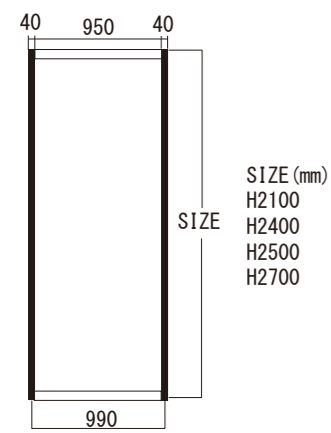

# システムパネル(オクタクルム社)

早い

安い

ゴミが出ない

パラペットサイズ

パネルサイズ

システムパネルは、作りたいブースの大きさや形に合わせてパーツを追加し、組み合わせるだけで、どんなパターンにでも対応できるのが特徴。ブースだけでなく、オフィスや店舗にも使用できます。使い回しもきくため、「エコ」の観点から見ても注目度が高い製品なのです。

**パネル在庫数1000枚以上**

●ビーム/50mm

SIZE (mm) = L135, L165, L207.5, L310, L455, L660, L950, L1350, L1445, L1650, L1940, L2435, L2930

●Rビーム/50mm

SIZE (mm) = 990 ¼, 1400 ¼, 1980 ¼, 2800 ¼

●45°、90°、135°、180° 間隔でビーム接続可能です

●ポール (直径40mm)

SIZE (mm)

- H50
- H200
- H300
- H500
- H600
- H680
- H730
- H880
- H980
- H1480
- H2080
- H2380
- H2480
- H2680

●展示台/H700 H750 H900 H1000

SIZE (mm) = 495 × 495、495 × 700、495 × 990 (四角形) 700 × 700、700 × 990、700 × 990 × 990

SIZE (mm) = 495 × 495 × 700、700 × 700 × 990 (三角形) 990 × 990 × 1400

SIZE (mm) = 495 × 495 × 990¼、700 × 700 × 1400¼、(Rタイプ) 990 × 990 × 1980¼、1400 × 1400 × 2800¼  
その他ドーナツ型や引き戸付、中棚付など多数あり

その他、ホワイトボード、スイングドア、カーテン、カウンターフックなど豊富なアクセサリがございます