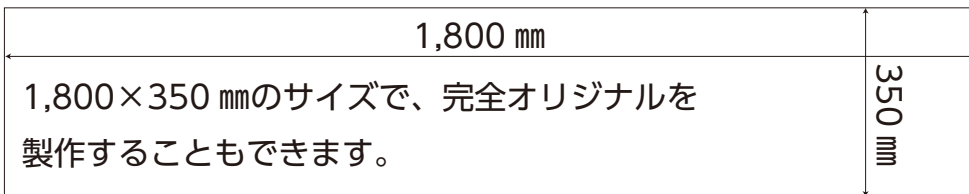

イベントに必要なカラーコーン、バーを使った注意喚起を

カラーコーン・バー用サイン

片面・両面タイプ（表面）

誘導や区画割りに設置されているカラーコーン・バーが、役割をそのままに、かぶせるだけで、ご来場の方々へ注意喚起ができます。

両面タイプ
裏面イメージ

イベント・スポンサー名入り 片面・両面タイプ（表面）

下部にオリジナルで、イベント名やスポンサー名を入れることができます。

両面タイプ（裏面）