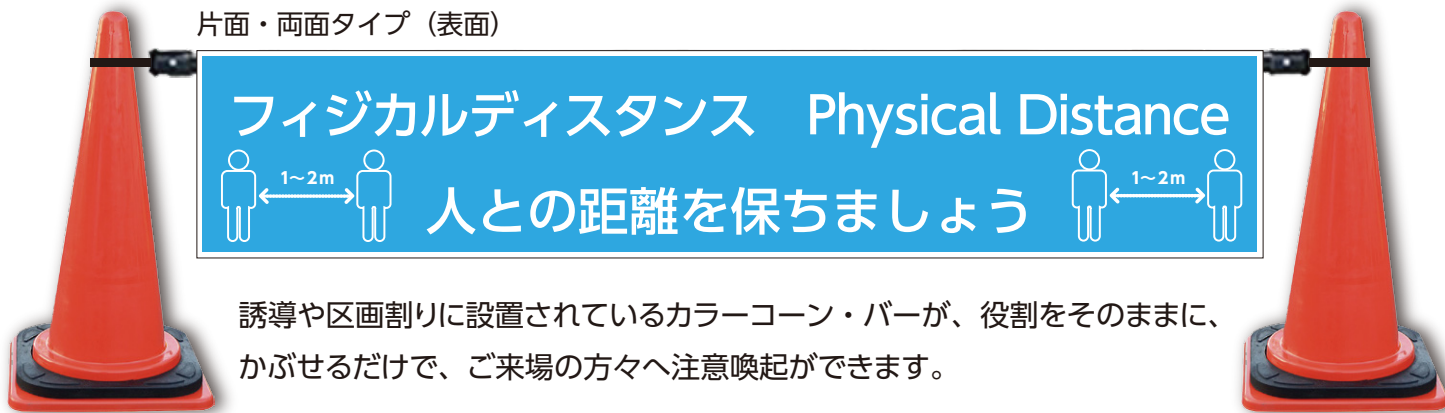

イベントに必要なカラーコーン、バーを使った注意喚起を

カラーコーン・バー用サイン

片面・両面タイプ（表面）

誘導や区画割りに設置されているカラーコーン・バーが、役割をそのままに、かぶせるだけで、ご来場の方々へ注意喚起ができます。

両面タイプ
裏面イメージ

イベント・スポンサー名入り 片面・両面タイプ（表面）

下部にオリジナルで、イベント名やスポンサー名を入れることができます。

両面タイプ（裏面）

セット構成

素材：ターポリン幕

サイン幕 裏面

幕取付方法