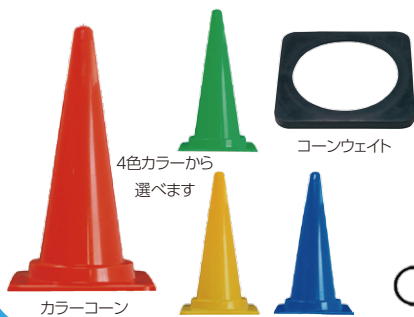

イベントに必要なカラーコーン、バーを使った注意喚起を

カラーコーン・バー用サイン

片面・両面タイプ（表面）

誘導や区画割りに設置されているカラーコーン・バーが、役割をそのままに、かぶせるだけで、ご来場の方々へ注意喚起ができます。

両面タイプ
裏面イメージ

イベント・スポンサー名入り 片面・両面タイプ（表面）

下部にオリジナルで、イベント名やスポンサー名を入れることができます。

両面タイプ（裏面）

セット構成

素材：ターポリン幕

サイン幕 裏面

幕取付方法