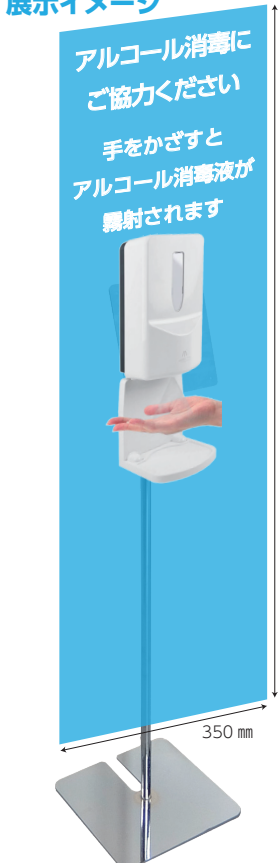

### 【電池式でコードレス&360mlの大容量】

電池式コードレスのため、場所を選ばず使用できます。360mlの大容量のため、交換の手間を大幅に軽減できます。ボトルは透明のため、残量が一目でわかり補充が必要か一目瞭然のため、スタッフの負担を減らす事に役立ちます。

#### ご注意

消毒液 (アルコール液) は含みません。

【サイズ】 w93×d135×h195 mm 【重量】 345g

【容量】 約 360ml 【電池】 単三乾電池 ×4本 (別途)

## 展示イメージ

1,200 mm

350 mm

サインは透けません