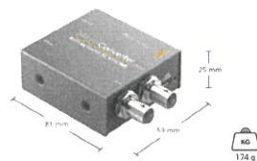

作動環境

作動温度

0° ~ 40° C (32° ~ 104° F)

保管温度

-20° ~ 60° C (-4° ~ 140° F)

相対湿度

0% ~ 90% (結露なし)

サイズ

同梱物

Micro Converter BiDirectional SDI/HDMI

保証

3年限定メーカー保証

本ウェブサイト上のすべてのコンテンツに関して、Blackmagic Design Pty. Ltd.が著作権を保有します。

2019無断複写・転載を禁じます。すべての商標はそれぞれの所有者に帰属します。

当ウェブサイトは、以前に当ウェブサイトアクセスしたことがあるユーザーに対して、サードパーティのウェブサイトでのリマーケティング広告のサービスを使用しています。クッキーの設定を変更することで、いつでもオプトアウトできます。 [プライバシー規約](#)

Blackmagic Design公認取扱販売社