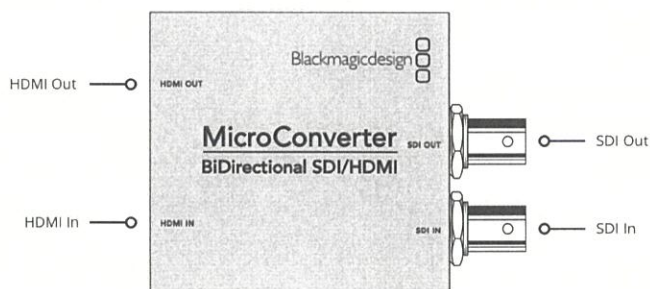

Micro Converter BiDirectional SDI/HDMI

1080p60までのあらゆる組み合わせのSD/HDフォーマットを、SDIからHDMI、HDMIからSDIに同時変換できます。各方向で異なるSD/HDフォーマットの変換が可能のため、コンバーター2台分の役目を果たします！マルチレート対応の3G-SDI入出力は、Level AおよびLevel B機器を含む、事実上すべてのプロ仕様の放送機器と互換性があります。あらゆるSD/HDフォーマットを自動的に検知します。

HDMI タイプA出力

対応マルチレート

SD/HDの自動検出

アップデート、コンフィギュレーション、給電

Micro USB

リクロッキング

対応

フォーマット