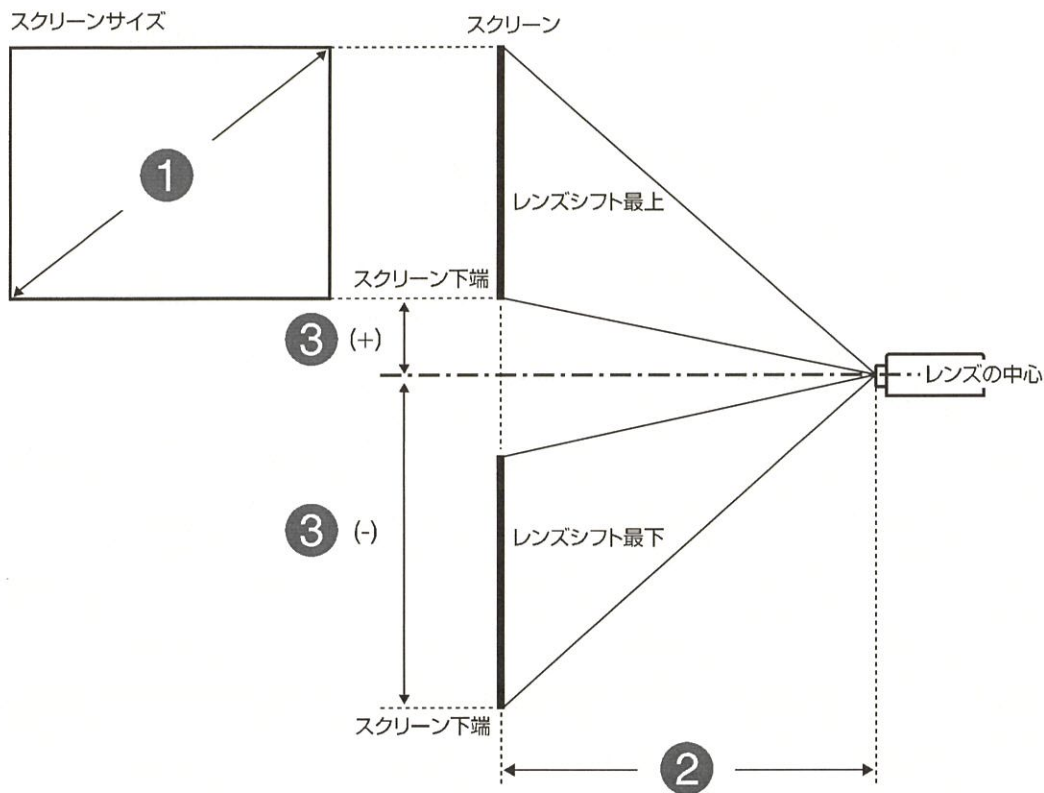

- ① スクリーンサイズ (型)
- ② 投写距離 (最短:ワイド- 最長:テレ)
- ③ レンズ中心からスクリーン下端までの高さ

16:10

cm

| ①<br>型 | ②                             |                    |                    |                    |                    |                    |         | ③             |
|--------|-------------------------------|--------------------|--------------------|--------------------|--------------------|--------------------|---------|---------------|
|        | ELPLM15<br>ELPLM09<br>ELPLS04 | ELPLU04<br>ELPLU02 | ELPLW06<br>ELPLW04 | ELPLM10<br>ELPLM06 | ELPLM11<br>ELPLM07 | ELPLL08<br>ELPLL07 | ELPLR04 | ELPLR04<br>以外 |
| 60     | 199 - 326                     | 80 - 97            | 149 - 206          | 306 - 473          | 445 - 686          | 664 - 941          | 87      | -89 - +8      |
| 80     | 268 - 438                     | 108 - 131          | 202 - 277          | 413 - 635          | 601 - 923          | 896 - 1265         | 118     | -119 - +11    |
| 100    | 337 - 549                     | 136 - 165          | 254 - 348          | 519 - 797          | 757 - 1160         | 1128 - 1589        | 149     | -148 - +14    |
| 120    | 406 - 661                     | 165 - 199          | 306 - 419          | 626 - 959          | 913 - 1396         | 1360 - 1913        | 180     | -178 - +16    |
| 150    | 509 - 828                     | 207 - 251          | 385 - 526          | 786 - 1202         | 1147 - 1751        | 1708 - 2399        | 227     | -222 - +20    |
| 200    | 682 - 1106                    | 278 - 336          | 515 - 703          | 1052 - 1607        | 1538 - 2343        | 2287 - 3209        | 304     | -296 - +27    |
| 250    | 855 - 1385                    | 349 - 421          | 646 - 881          | 1318 - 2012        | 1928 - 2934        | 2867 - 4020        | 382     | -370 - +34    |
| 500    | 1717 - 2777                   | 704 - 848          | 1299 - 1769        | 2650 - 4036        | 3881 - 5892        | 5765 - 8071        | 771     | -741 - +68    |