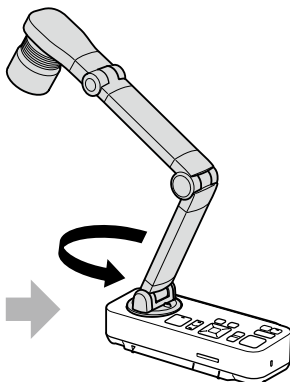

書画カメラをセットする

リモコンに電池を入れてください。