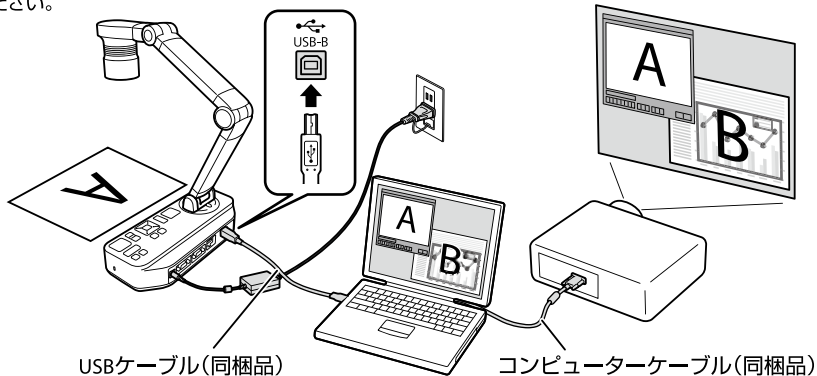

リモコンに電池を入れてください。

1 電源を入れる/切る

2 接続する

プロジェクターと接続する

コンピュータを経由してプロジェクターと接続する

同梱のEPSON Document Camera Softwareをコンピュータにセットし、Easy Interactive Toolsをインストールしてください。

その他の接続や機能についての詳しい説明は、Document CD-ROM (取扱説明書PDFファイル)をご覧ください。