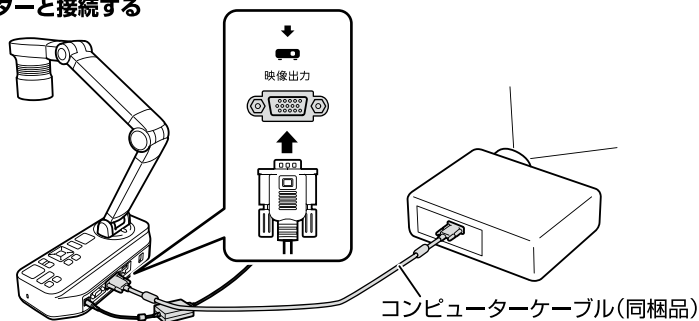

リモコンに電池を入れてください。

1 電源を入れる/切る

2 接続する

プロジェクターと接続する

コンピュータを経由してプロジェクターと接続する

同梱のEPSON Document Camera Softwareをコンピュータにセットし、Easy Interactive Toolsをインストールしてください。

その他の接続や機能についての詳しい説明は、Document CD-ROM (取扱説明書PDFファイル)をご覧ください。