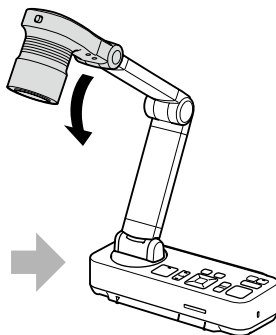

EPSON®

EXCEED YOUR VISION

ELPDC21

413020400

同梱品を確認する

□ 書画カメラ本体

□ リモコン
□ 単3型マンガン乾電池
2本(リモコン用)

□ ソフトキャリングケース

□ コンピューターケーブル
(約1.8m)

□ USBケーブル
(約3.0m)

□ ACアダプター+電源ケーブル
(日本国内専用 約1.5m+1.8m)

□ 顕微鏡アダプター

□ EPSON Document Camera
Software CD-ROM

□ Document CD-ROM
(取扱説明書 PDFファイル)

□ 保証書

書画カメラをセットする

リモコンに電池を入れてください。

1 電源を入れる/切る

2 接続する

プロジェクターと接続する

コンピュータを経由してプロジェクターと接続する

同梱のEPSON Document Camera Softwareをコンピュータにセットし、Easy Interactive Toolsをインストールしてください。

その他の接続や機能についての詳しい説明は、Document CD-ROM (取扱説明書PDFファイル)をご覧ください。