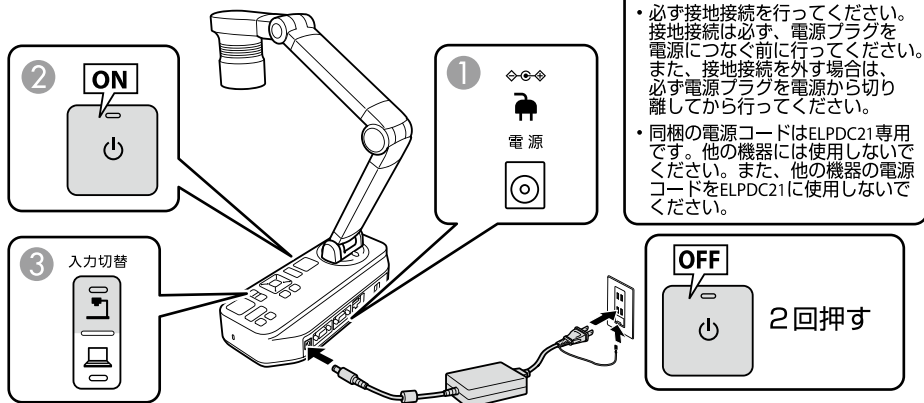

□ コンピューターケーブル
(約1.8m)

□ USBケーブル
(約3.0m)

□ ACアダプター+電源ケーブル
(日本国内専用 約1.5m+1.8m)

□ 顕微鏡アダプター

□ EPSON Document Camera
Software CD-ROM

□ Document CD-ROM
(取扱説明書 PDFファイル)

□ 保証書

書画カメラをセットする

リモコンに電池を入れてください。

1 電源を入れる/切る

2 接続する

プロジェクターと接続する

コンピュータを経由してプロジェクターと接続する

同梱のEPSON Document Camera Softwareをコンピュータにセットし、Easy Interactive Toolsをインストールしてください。

その他の接続や機能についての詳しい説明は、Document CD-ROM (取扱説明書PDFファイル)をご覧ください。